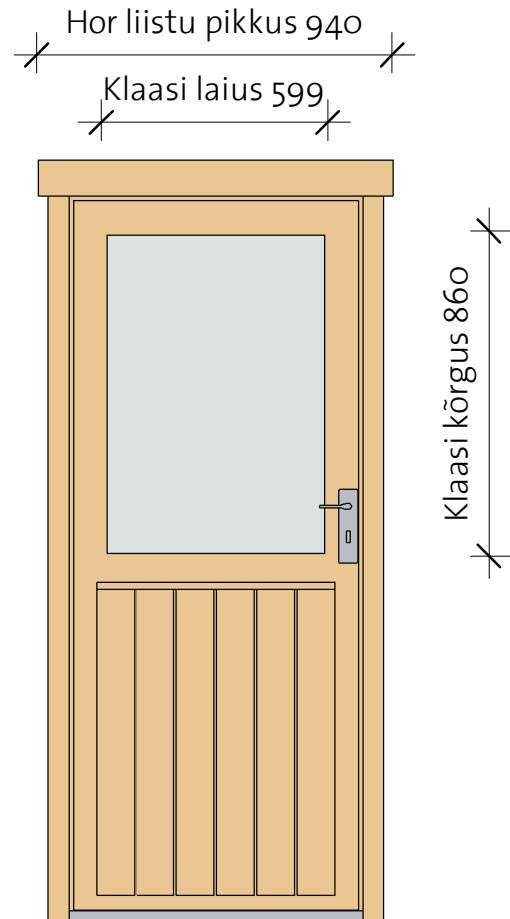

# Classic doors 40

## Classic door 4 right / left

Parem / Vaade väljast

Parem / Vaade seest

- Lengi sügavus 40 mm
- Materjal - liimpuit, kuusk
- Piirdelauad kahel pool
- Külgmised piirdelauad lengi alumise servaga tasa
- Avaneb väljapoole
- Klaaspakett 3-6-3 mm
- Mantel uks