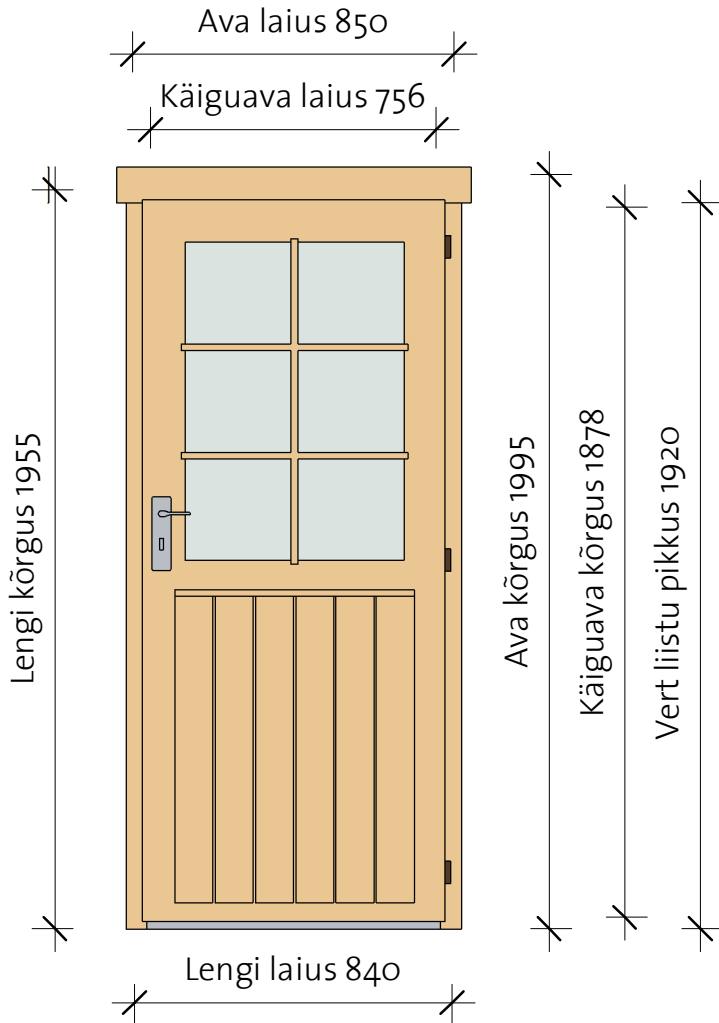

# Classic doors 40

## Classic door 4 right / left

Parem / Vaade väljast

Parem / Vaade seest

- Lengi sügavus 40 mm
- Materjal - liimpuit, kuusk
- Piirdelauad kahel pool
- Külgmised piirdelauad lengi alumise servaga tasa
- Avaneb väljapoole
- Klaaspakett 3-6-3 mm
- Mantel uks

- Polthinged
- Lukustatav
- Prosspulgad
- Lävepakki roostevabast plekist
- Tihend

Classic door 4			
Model	Type	Width	Height
CD4R	Classic door 4 right	840	1955
CD4L	Classic door 4 left	840	1955
DCB6	Door crossbar 6		1x